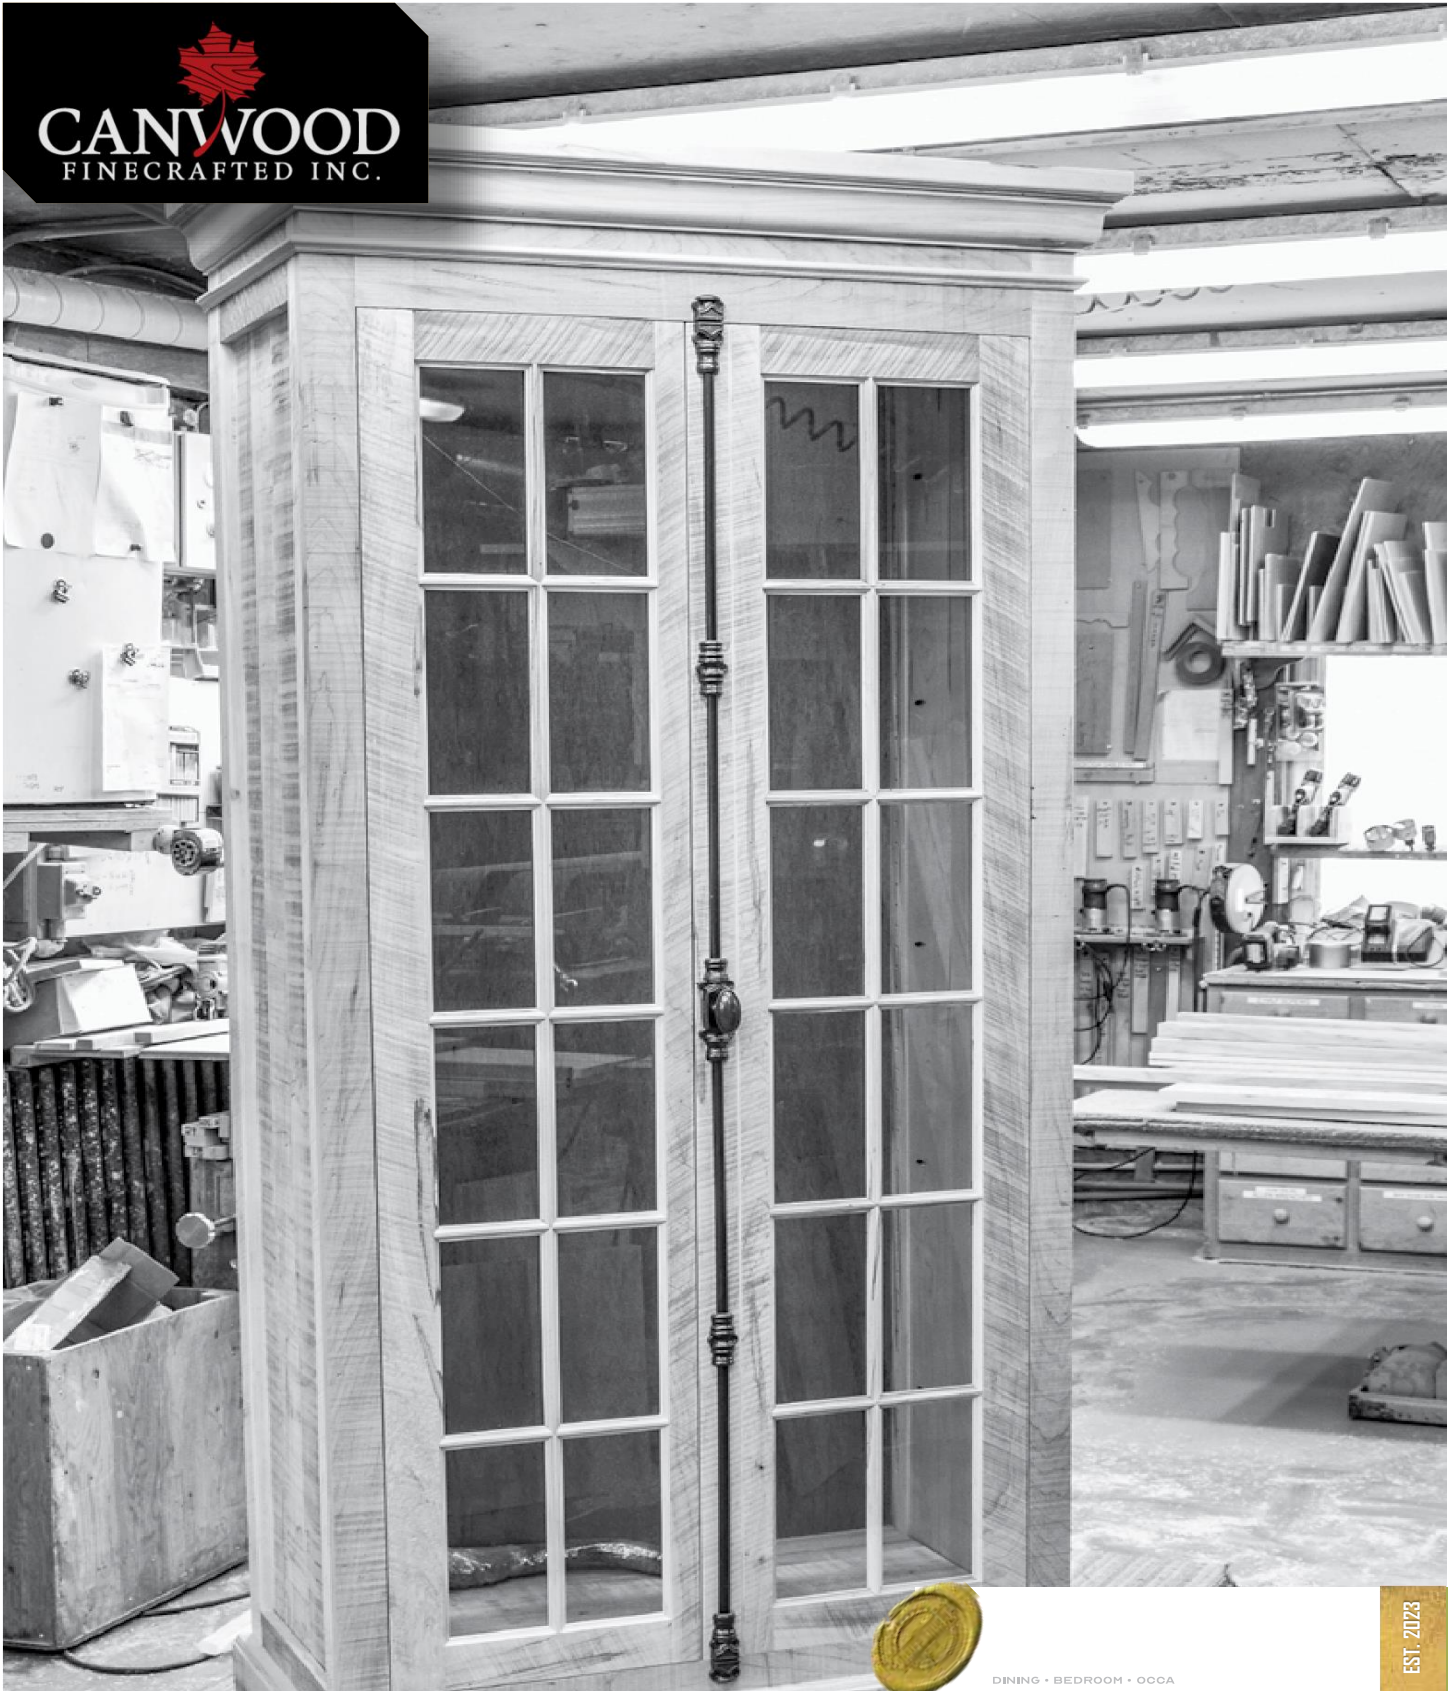

DINING • BEDROOM • OCCA

EST. 2023

WALL CABINETS